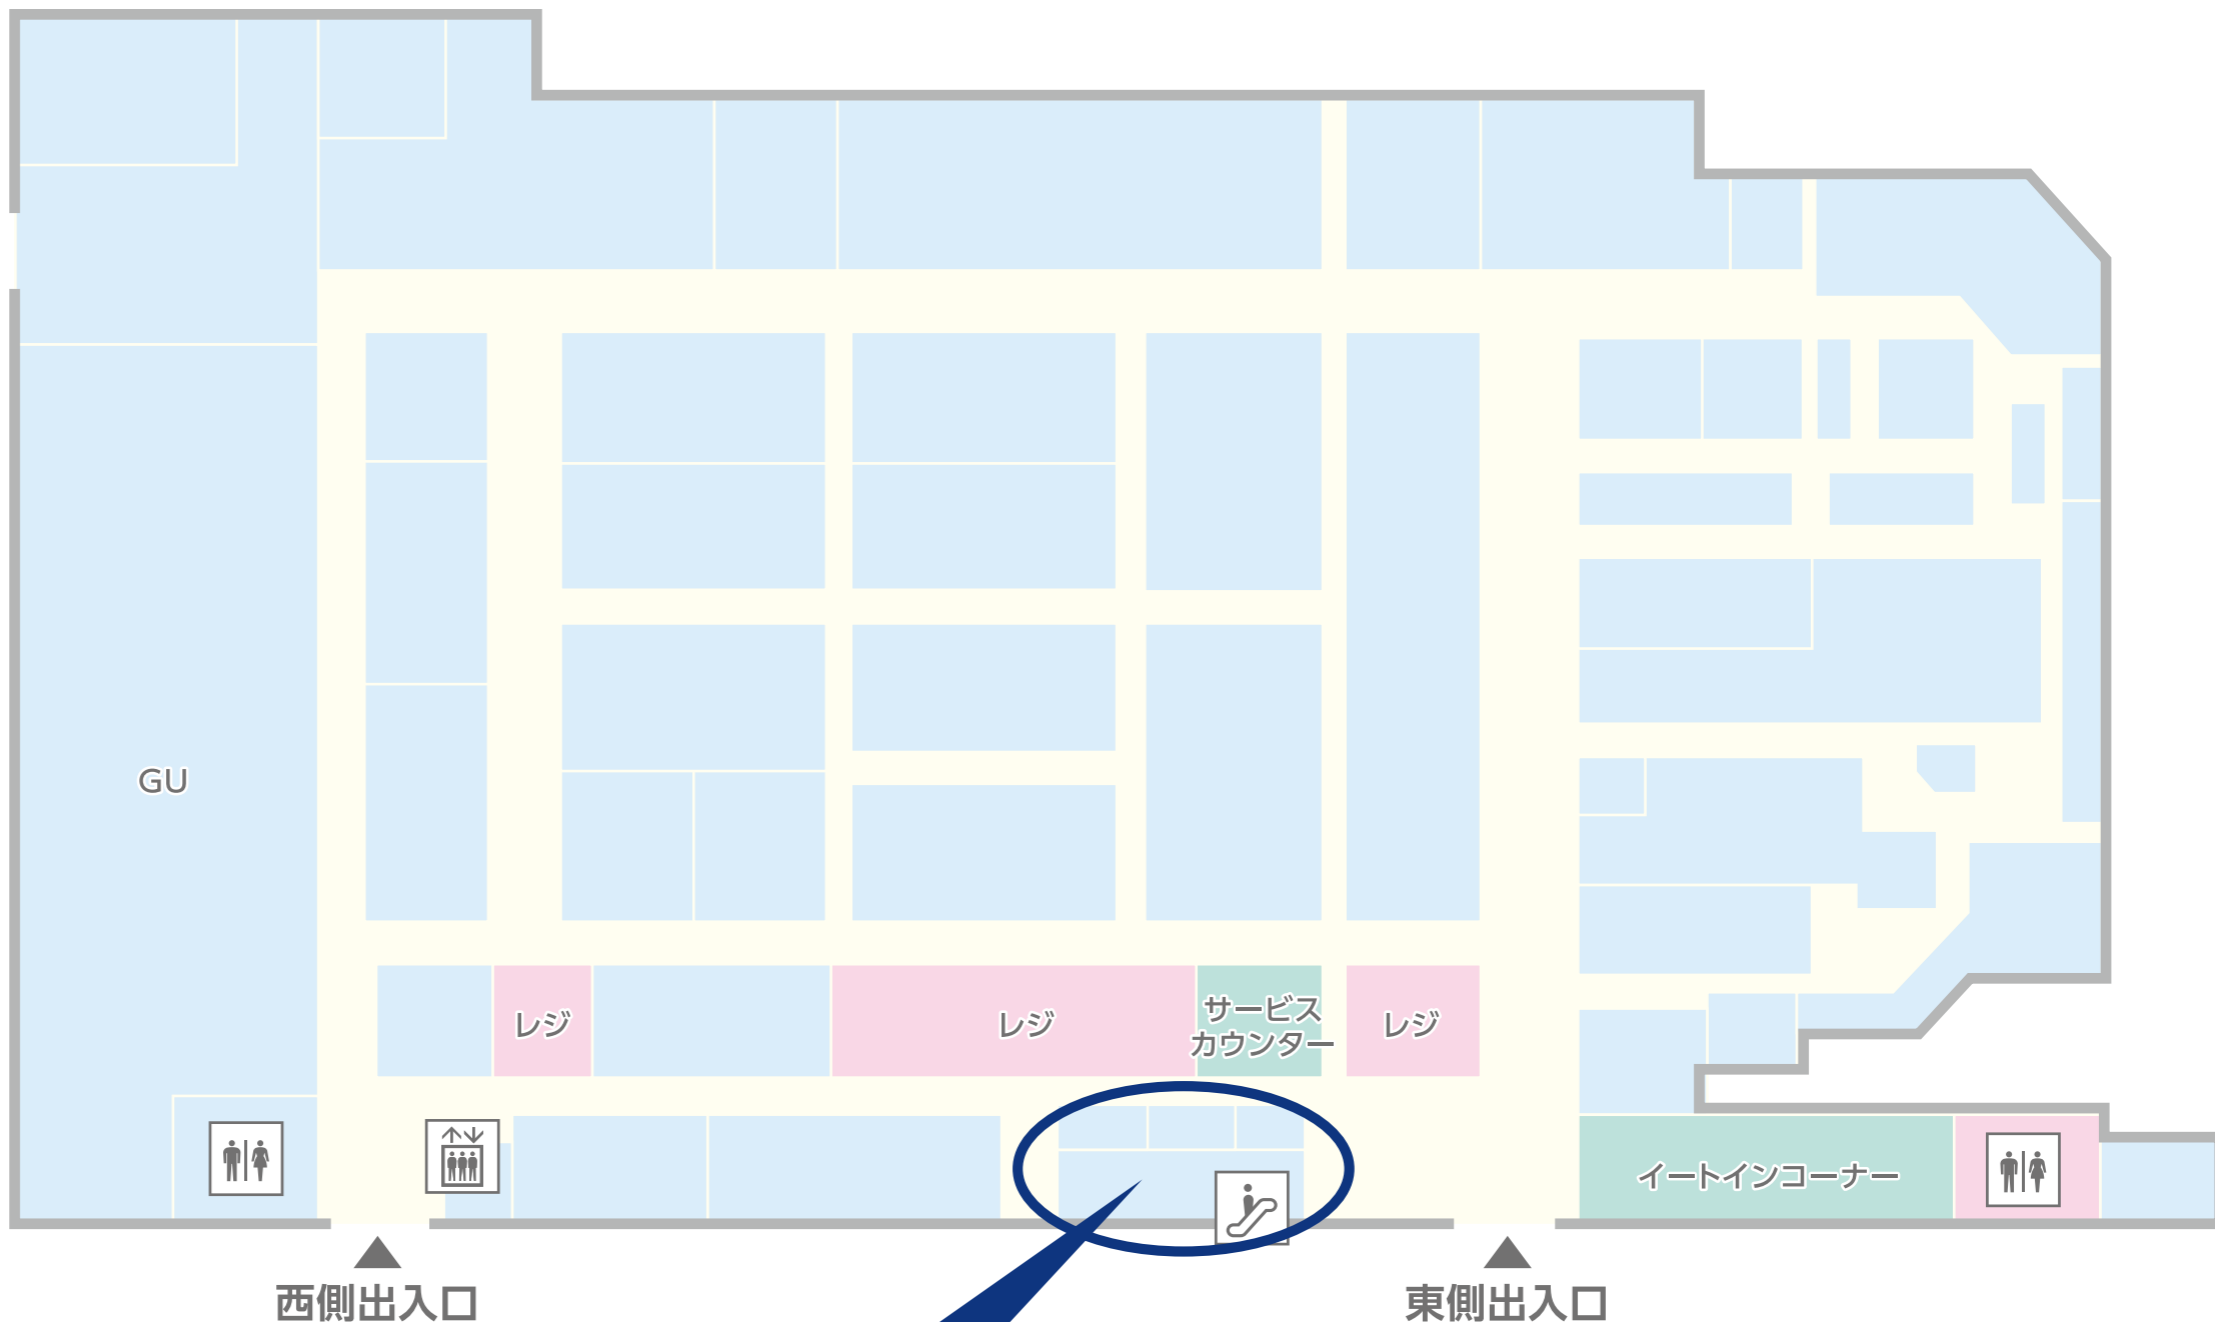

GUの看板前を左

イズミヤに沿って進む

阪急ベーカリー前入口から店内へ

受付場所

1階 東側出入口
入ってすぐ

開催場所

なんば方面から
電車でお越しの方

尼崎方面から
電車でお越しの方

イズミヤスーパーセンター福町店

レッスン受付場所

改札を出て右に曲がる

GUの看板前を左

イズミヤに沿って進む

阪急ベーカリー前入口
から店内へ

受付場所

1階 東側出入口 入ってすぐ

開催場所

イズミヤスーパーセンター福町店

レッスン受付場所

▶ 駅側出入口

2F

受付場所

なんば方面から
電車でお越しの方

尼崎方面から
電車でお越しの方

開催場所