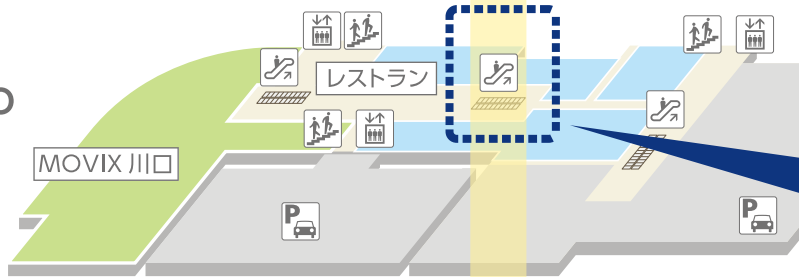

アリオ川口 タイムズレスン受付場所

R^F 駐車場

5^F 駐車場

4^F 駐車場

3^F Ario

受付場所

3^F

センターコート
エスカレーター横
(ゲームセンター側)