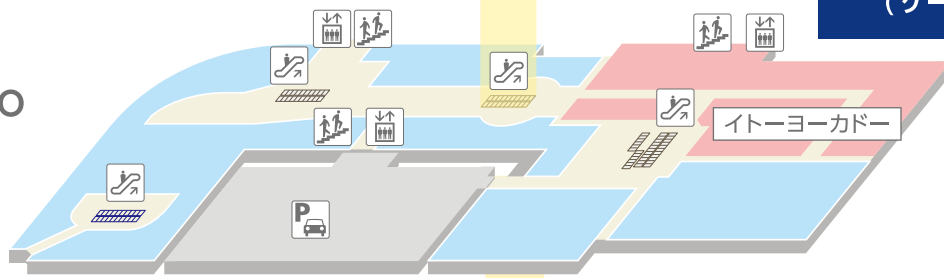

受付場所

3^F

センターコート
エスカレーター横
(ゲームセンター側)

2^F Ario