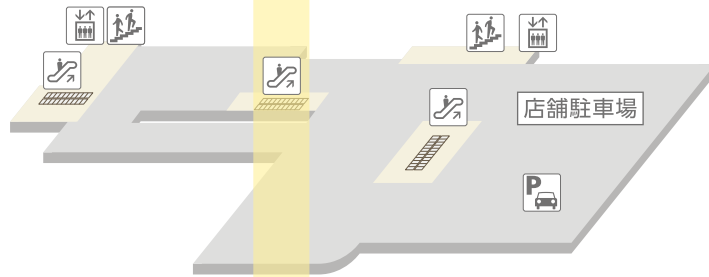

アリオ川口 タイムズレスン受付場所

R^F 駐車場

5^F 駐車場

4^F 駐車場

3^F Ario

受付場所

3^F

センターコート
エスカレーター横
(ゲームセンター側)