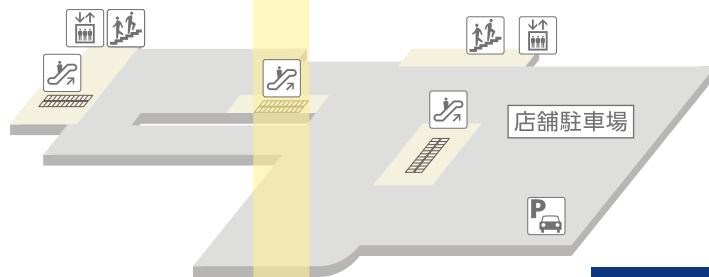

アリオ川口 タイムズレスン受付場所

R^F 駐車場

5^F 駐車場

4^F 駐車場

3^F Ario

受付場所

3^F

センターコート
エスカレーター横
(ゲームセンター側)