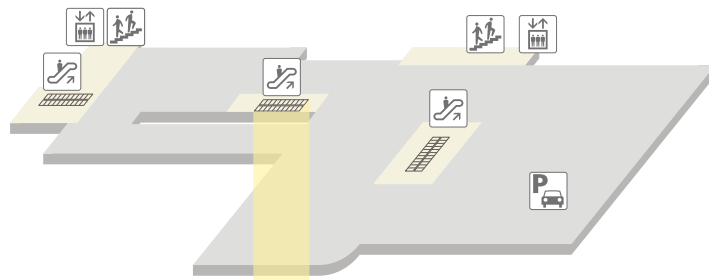

アリオ川口 タイムズレスン受付場所

R^F 駐車場

5^F 駐車場

4^F 駐車場

3^F Ario

受付場所

3^F

センターコート
エスカレーター横
(ゲームセンター側)