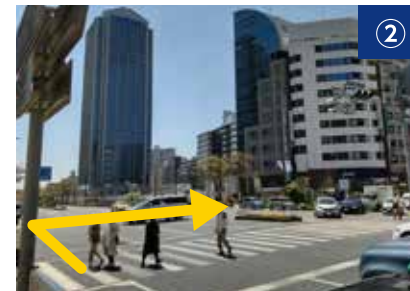

タイムズ神戸新港町 レッスン受付場所

【JR三ノ宮駅】から

① JR三ノ宮駅から市役所方面へ

② 国際会館前交差点
横断歩道を渡って右へ曲がる

③ 京町筋交差点
横断歩道を渡らず手前を左に曲がる

④ 京橋南詰交差点
横断歩道を渡って左へ曲がる

⑤ タイムズ神戸新港町歩行者通路中の
エレベーターでRFへ

受付場所

RFエレベーターホールが
受付となります

タイムズ神戸新港町 レッスン受付場所

【地下鉄旧居留地・大丸前駅】から

① 出口1を上り大丸に沿って進む

② 大丸トアロード玄関前
横断歩道を渡って右に曲がる

③ 海岸通交差点
横断歩道を渡らず手前を左に曲がる

④ 京橋交差点
横断歩道を渡って右へ曲がる

⑤ 京橋南詰交差点
横断歩道を渡って左へ曲がる