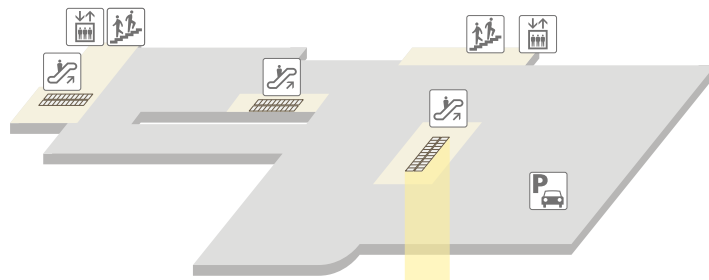

# アリオ川口 タイムズレスン受付場所

R<sup>F</sup> 駐車場

5<sup>F</sup> 駐車場

**受付場所**

**5<sup>F</sup>**

エスカレーターホール  
(イトーヨーカドー側)

4<sup>F</sup> 駐車場

3<sup>F</sup> Ario

2<sup>F</sup> Ario

イトーヨーカドー側の  
エスカレーターで  
**5階**にお越してください

1<sup>F</sup> Ario