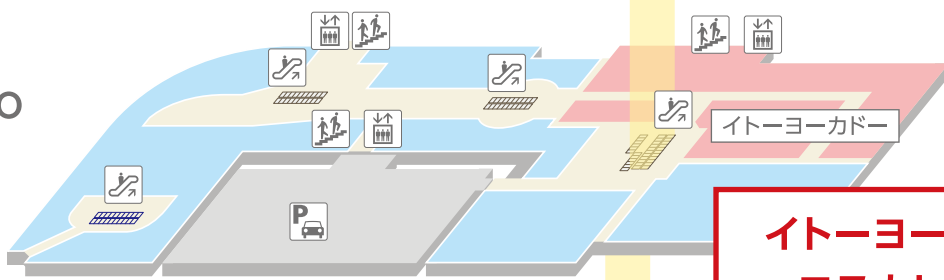

# アリオ川口 タイムズレスン受付場所

R<sup>F</sup> 駐車場

5<sup>F</sup> 駐車場

**受付場所**

**5<sup>F</sup>**

エスカレーターホール  
(イトーヨーカドー側)

4<sup>F</sup> 駐車場

3<sup>F</sup> Ario

2<sup>F</sup> Ario

イトーヨーカドー側の  
エスカレーターで  
**5階**にお越してください

1<sup>F</sup> Ario