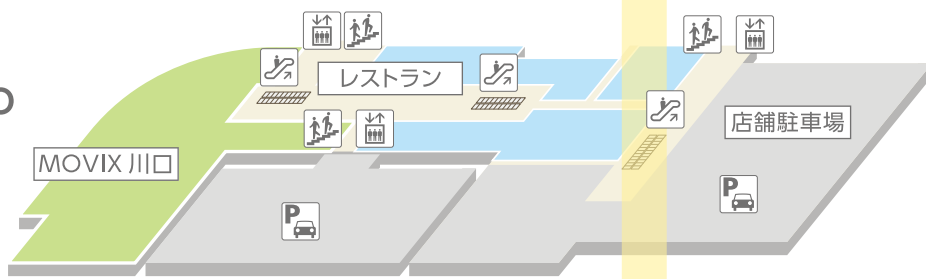

# アリオ川口 タイムズレスン受付場所

R<sup>F</sup> 駐車場

5<sup>F</sup> 駐車場

**受付場所**

**5<sup>F</sup>**

エスカレーターホール  
(イトーヨーカドー側)

4<sup>F</sup> 駐車場

3<sup>F</sup> Ario

2<sup>F</sup> Ario

イトーヨーカドー側の  
エスカレーターで  
**5階**にお越してください

1<sup>F</sup> Ario