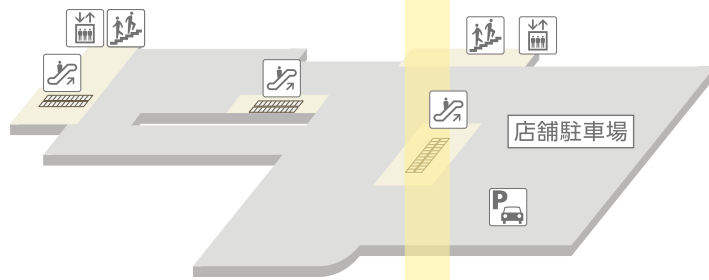

# アリオ川口 タイムズレスン受付場所

R<sup>F</sup> 駐車場

5<sup>F</sup> 駐車場

**受付場所**

**5<sup>F</sup>**

エスカレーターホール  
(イトーヨーカドー側)

4<sup>F</sup> 駐車場

3<sup>F</sup> Ario

2<sup>F</sup> Ario

イトーヨーカドー側の  
エスカレーターで  
**5階**にお越してください

1<sup>F</sup> Ario