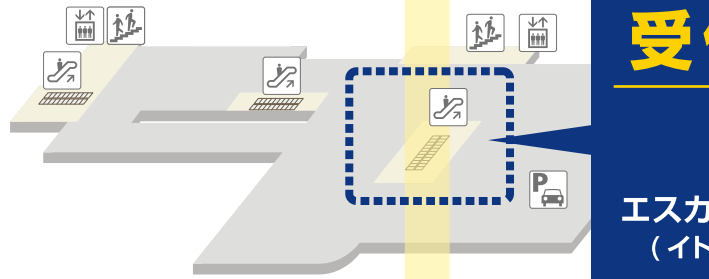

# アリオ川口 タイムズレスン受付場所

R<sup>F</sup> 駐車場

5<sup>F</sup> 駐車場

**受付場所**

**5<sup>F</sup>**

エスカレーターホール  
(イトーヨーカドー側)

4<sup>F</sup> 駐車場

3<sup>F</sup> Ario

2<sup>F</sup> Ario

イトーヨーカドー側の  
エスカレーターで  
**5階**にお越してください

1<sup>F</sup> Ario