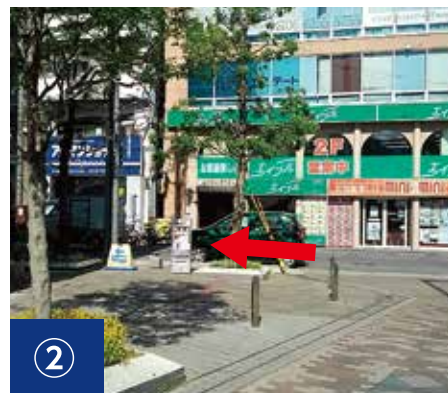

# なにわの湯 レッスン受付場所

6階

## 受付場所

地下鉄谷町線・堺筋線  
天神橋筋六丁目駅 ⑤番出口へ

1つ目の角を左へ

「長柄西」交差点を右へ

入口すぐのエレベーターで6階へ