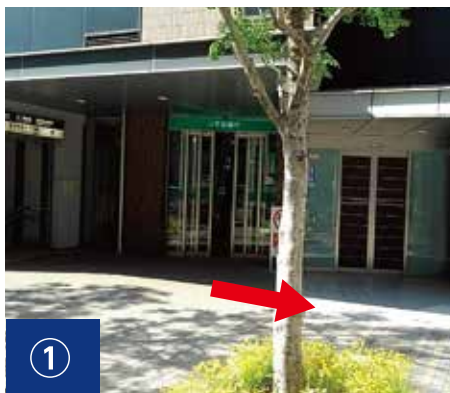

# なにわの湯 レッスン受付場所

6階

## 受付場所

地下鉄谷町線・堺筋線  
天神橋筋六丁目駅 ⑤番出口へ

1つ目の角を左へ

「長柄西」交差点を右へ

入口すぐのエレベーターで6階へ