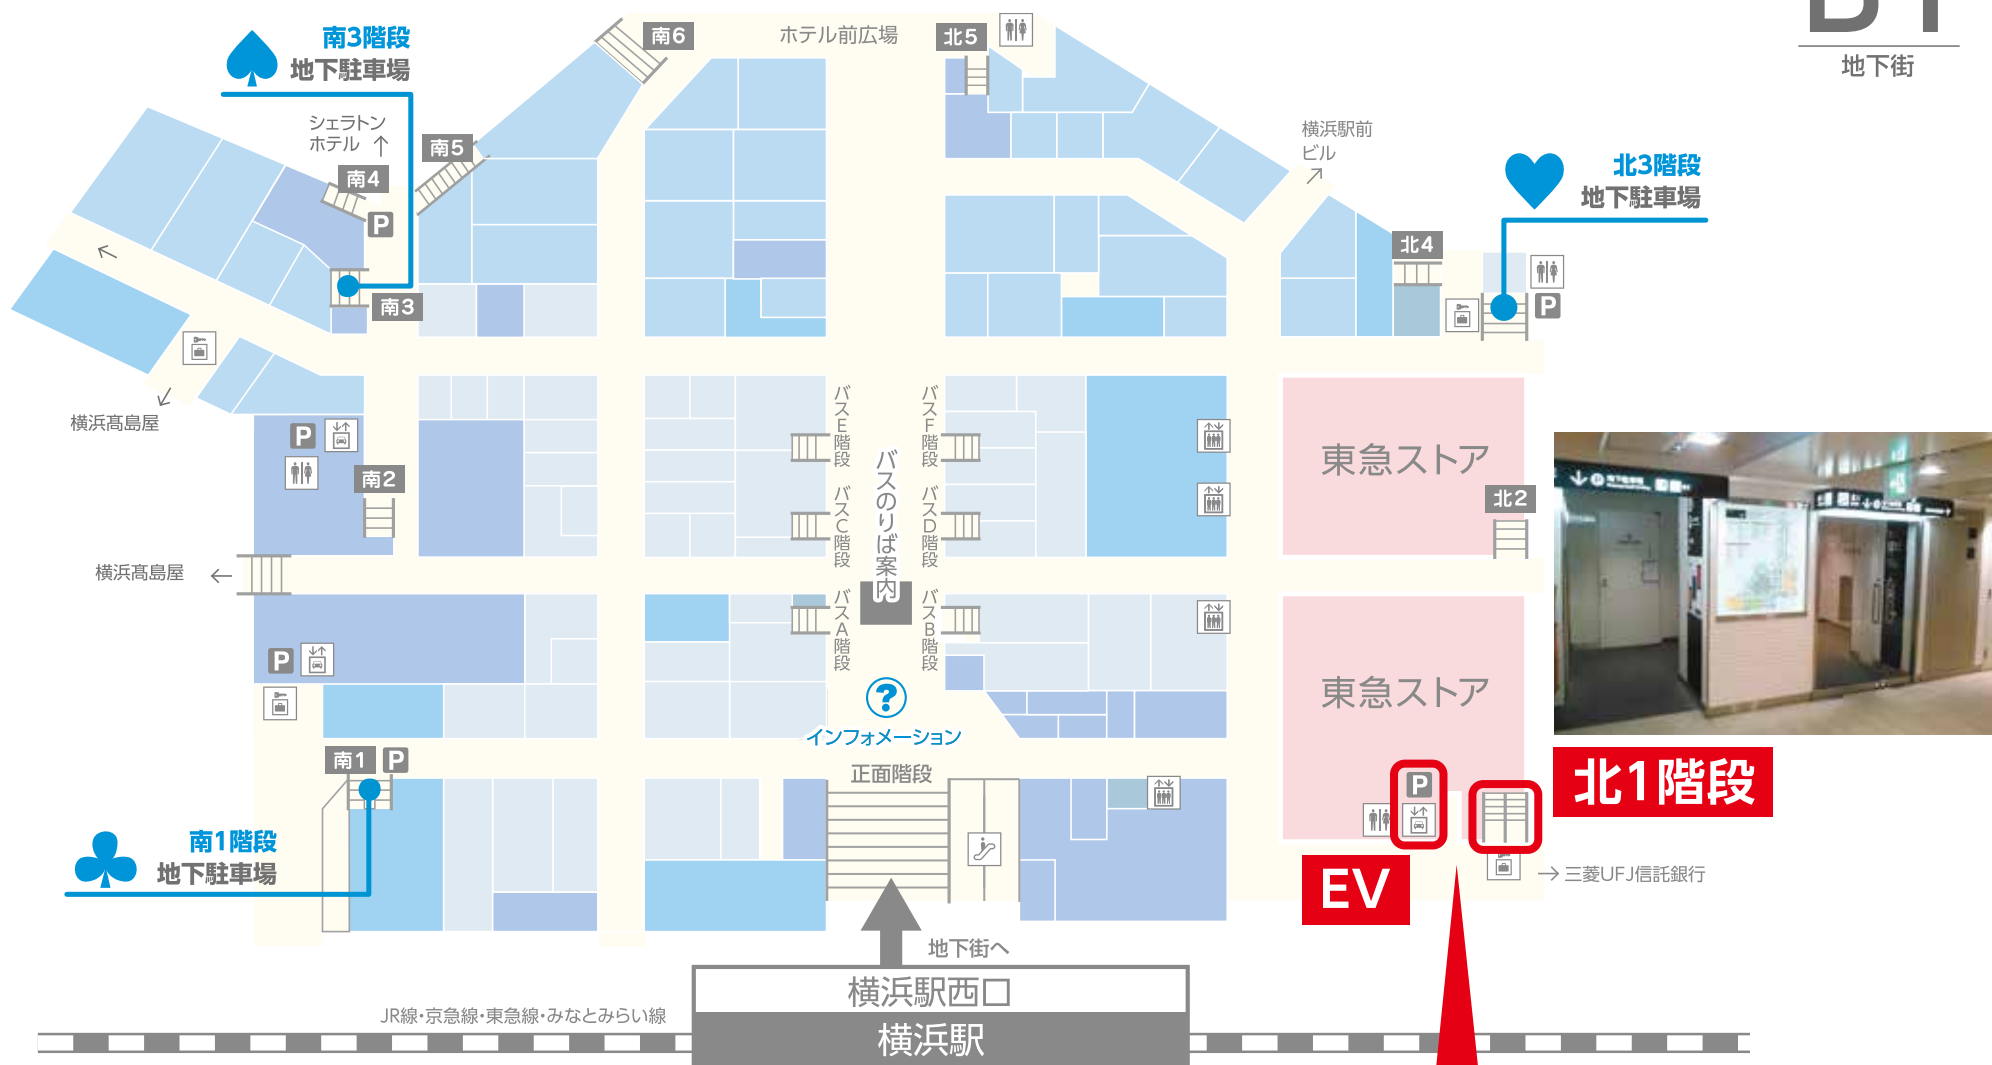

横浜駅西口地下駐車場 レッスン受付場所

B1
地下街

「B1地下街」より「B3駐車場」におりて受付場所までお越してください。

次のページへ

受付場所

B3
駐車場

B3
駐車場