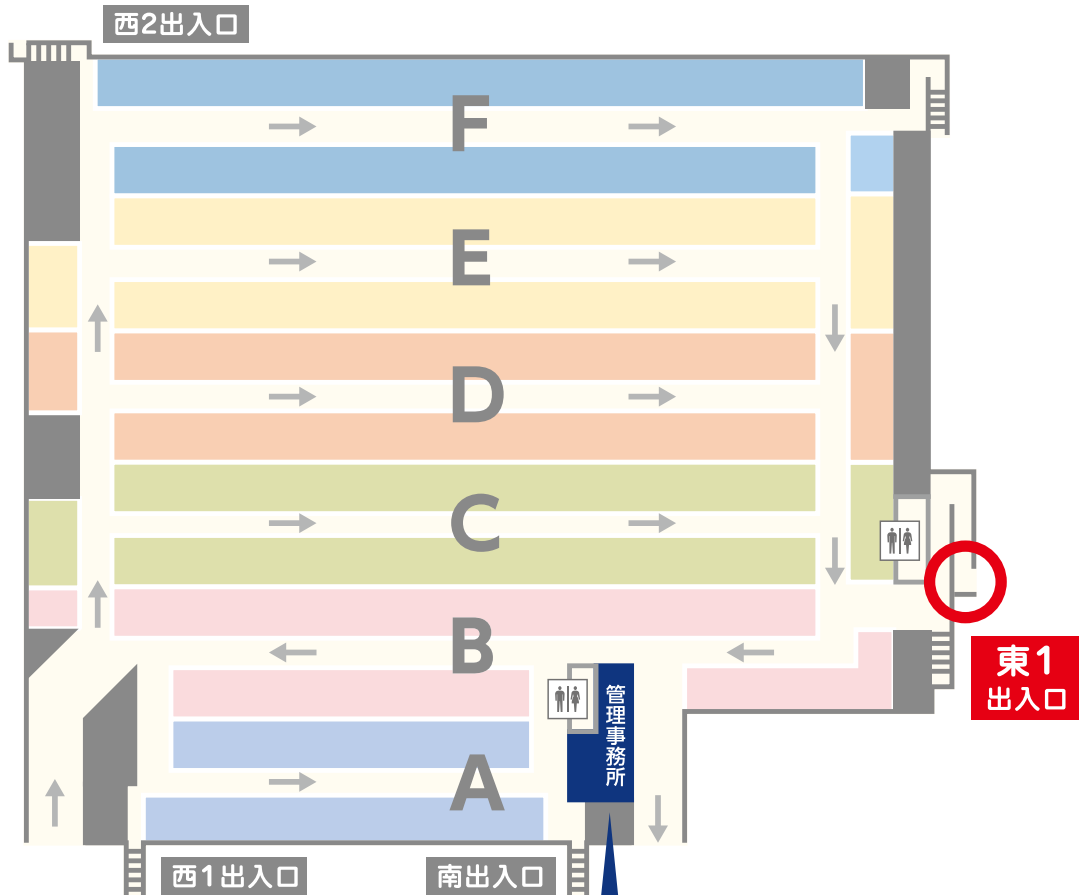

向洋西公園駐車場 レッスン受付場所

地下 受付場所

(管理事務所内)

東1出入口 より
地下において
管理事務所まで
お越しく下さい。