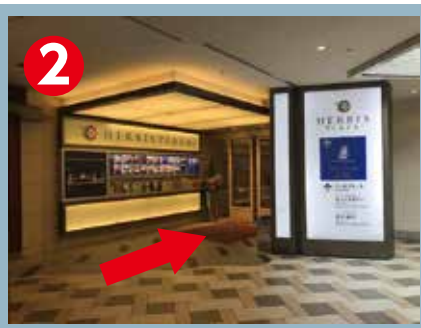

# ハービスPLAZA(ハービス大阪) レッスン受付場所

## B5 受付場所 エレベーターホール

こちらの  
エレベーターより  
B5へお越してください。  
※他のエレベーターからはB5へ行けません。

# B2

フロアマップ

6/47と表示された地点から  
ハービスPLAZAへお進みください。

◀ 至 各線 梅田駅    ◎各線 梅田駅より徒歩約10分程度